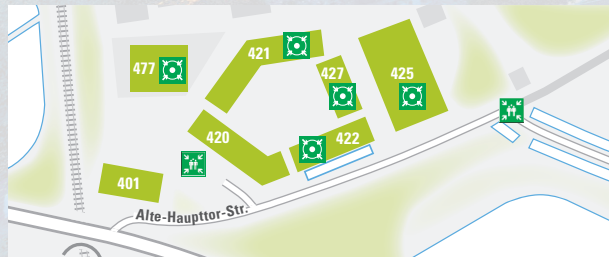

Aus Sicherheitsgründen bitte **Kinder beaufsichtigen** (Aufsichtspflicht liegt bei Eltern).

Sammeltreffpunkt im Gebäude

Sammelplatz im Freien

BIT | BILDUNGSKADEMIE GENDORF | INN-SALZACH

Bildungsakademie Inn-Salzach
Alte-Haupttor-Straße 2
84508 Burgkirchen a.d.Alz